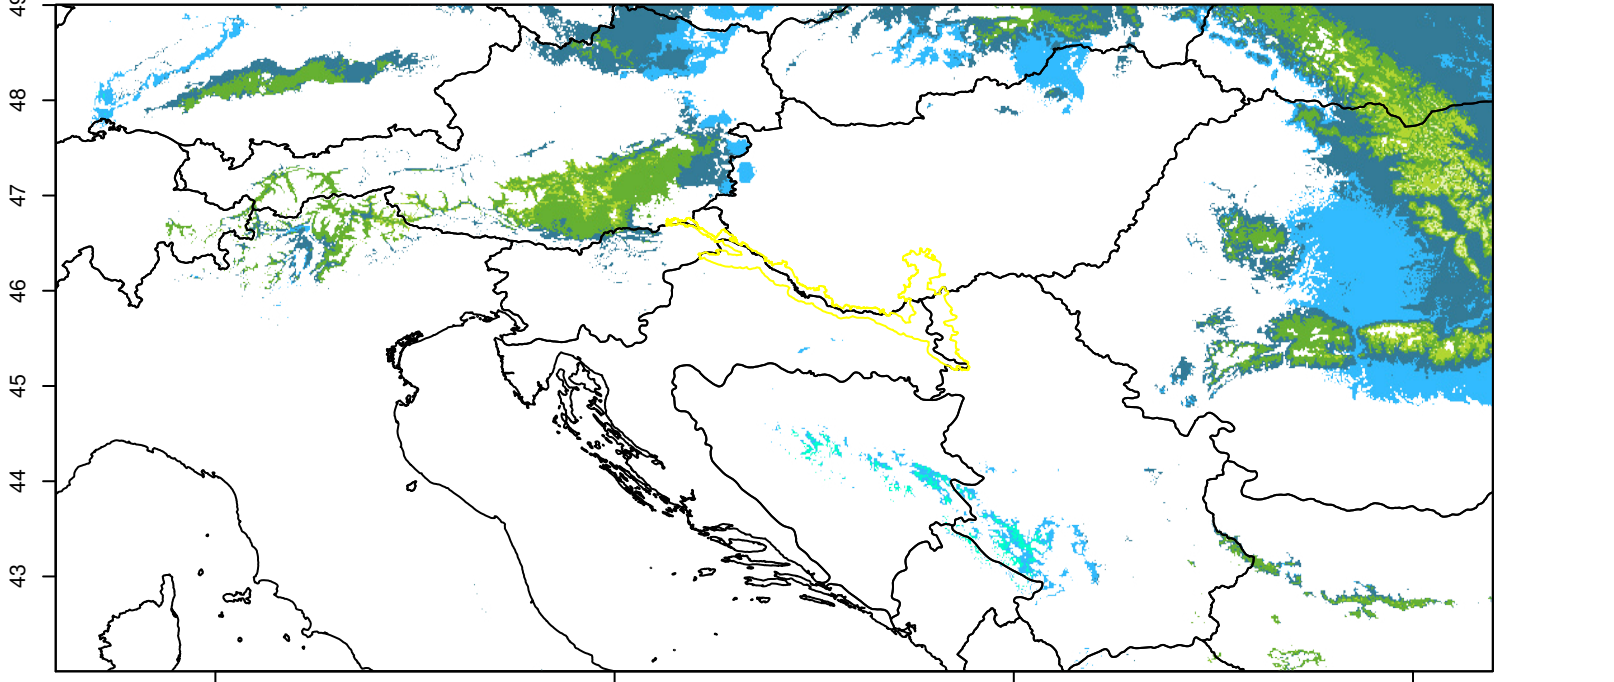

Ulmus laevis
Current climate

RCP8.5 2041-60

RCP8.5 2081-00

10

15

20

25