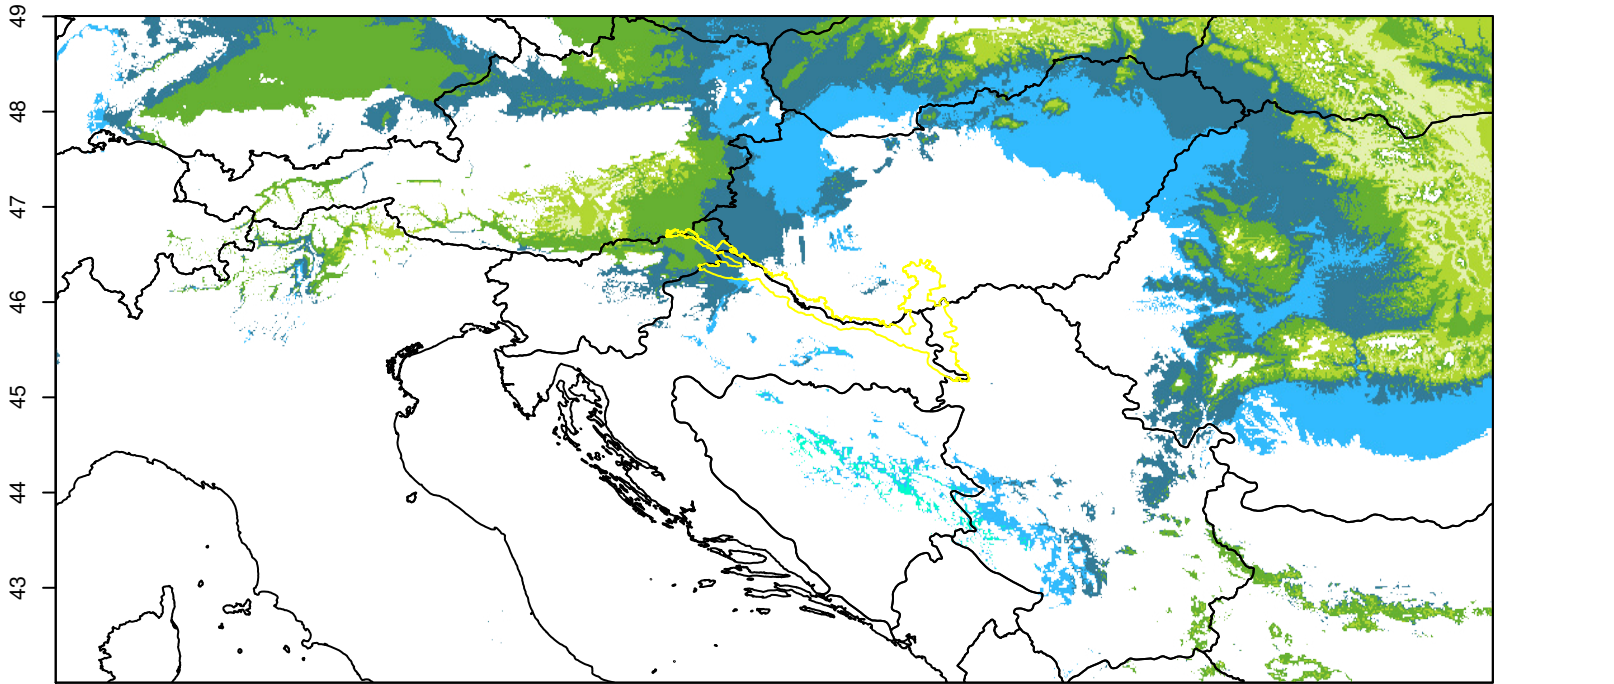

Ulmus laevis
Current climate

RCP8.5 2041-60

RCP8.5 2081-00

10

15

20

25