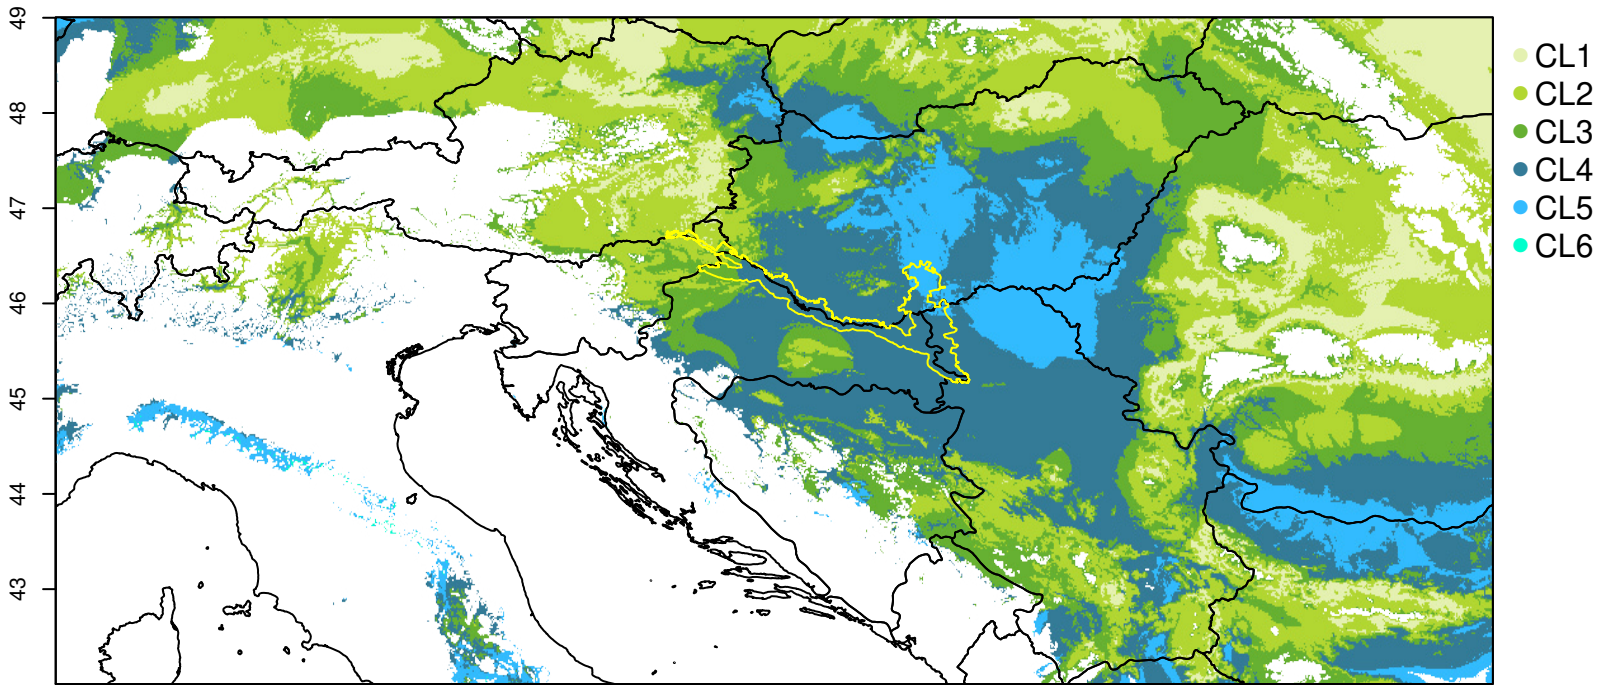

Ulmus laevis
Current climate

RCP8.5 2041-60

RCP8.5 2081-00

10

15

20

25