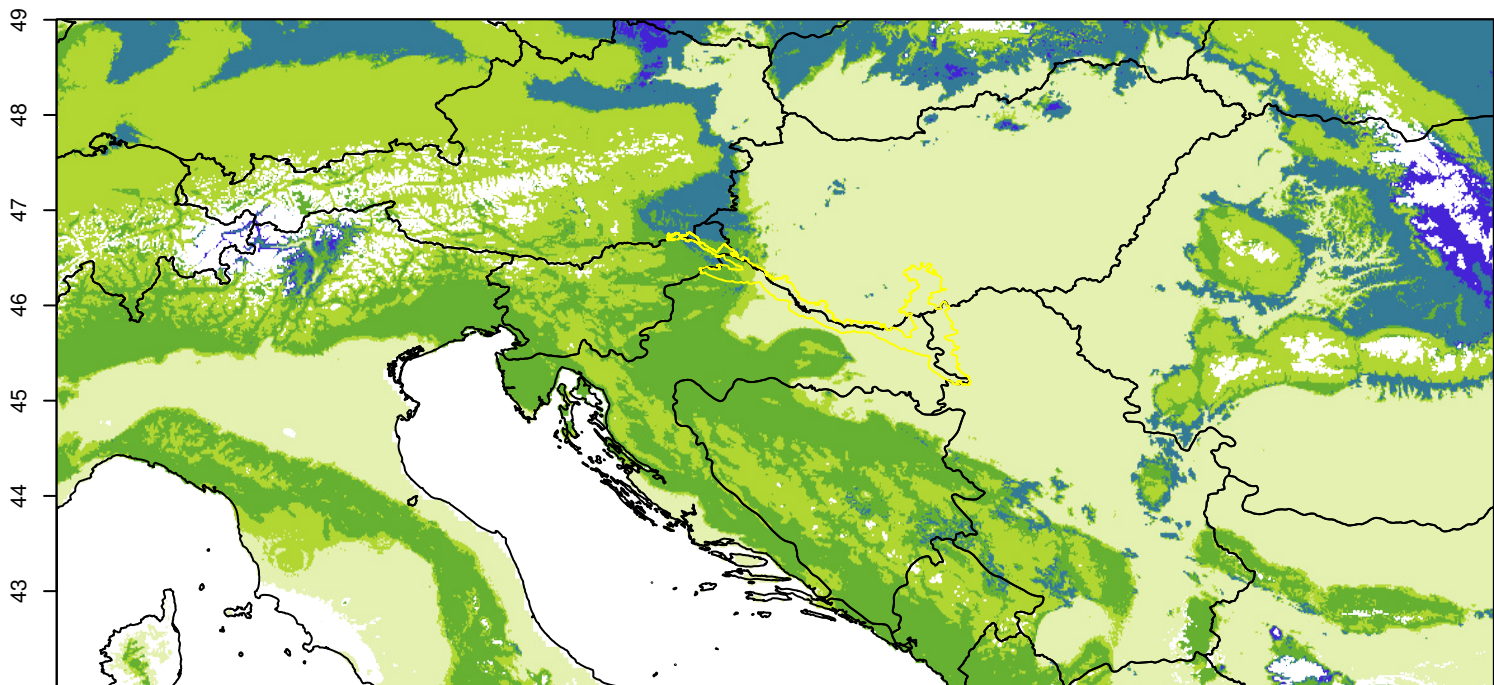

Fraxinus excelsior
Current climate

- CL1
- CL2
- CL3
- CL4
- CL5

RCP8.5 2041-60

RCP8.5 2081-00

10

15

20

25