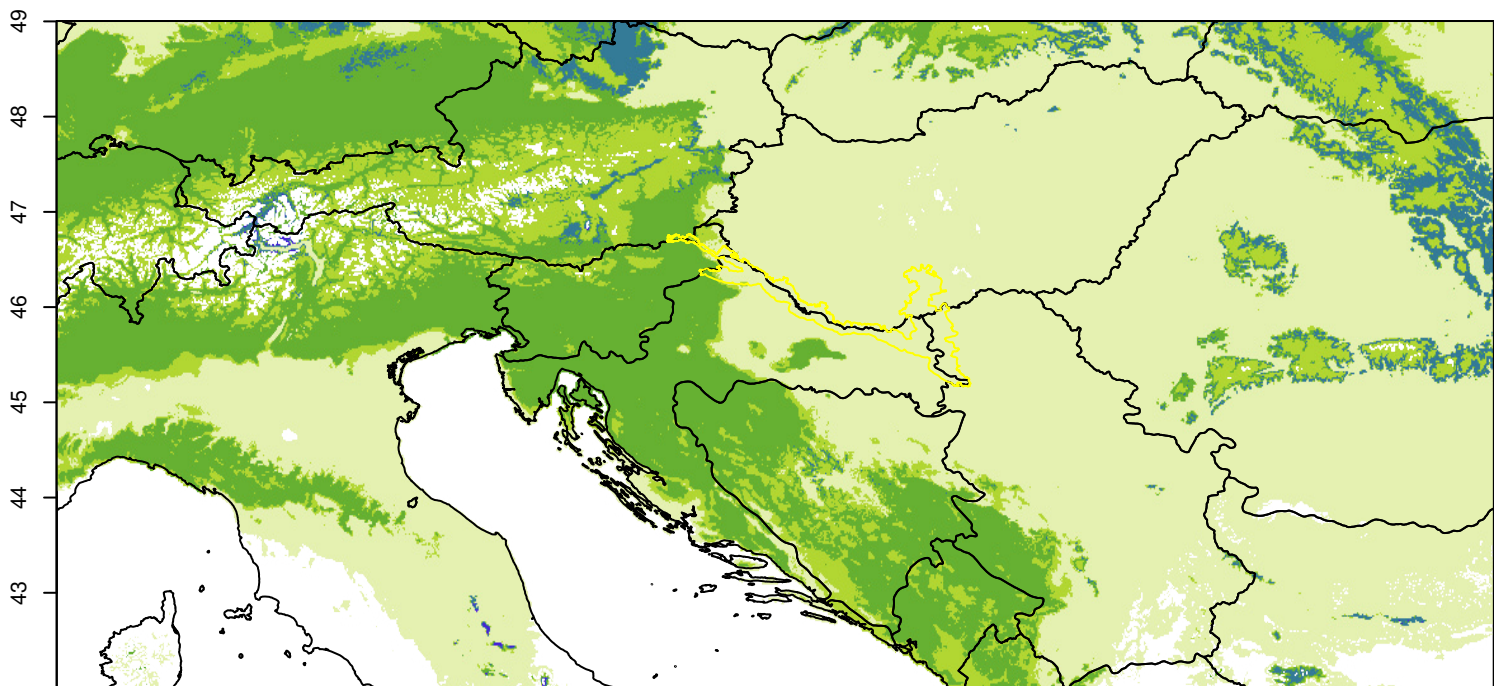

Fraxinus excelsior
Current climate

- CL1
- CL2
- CL3
- CL4
- CL5

RCP8.5 2041-60

RCP8.5 2081-00

10

15

20

25