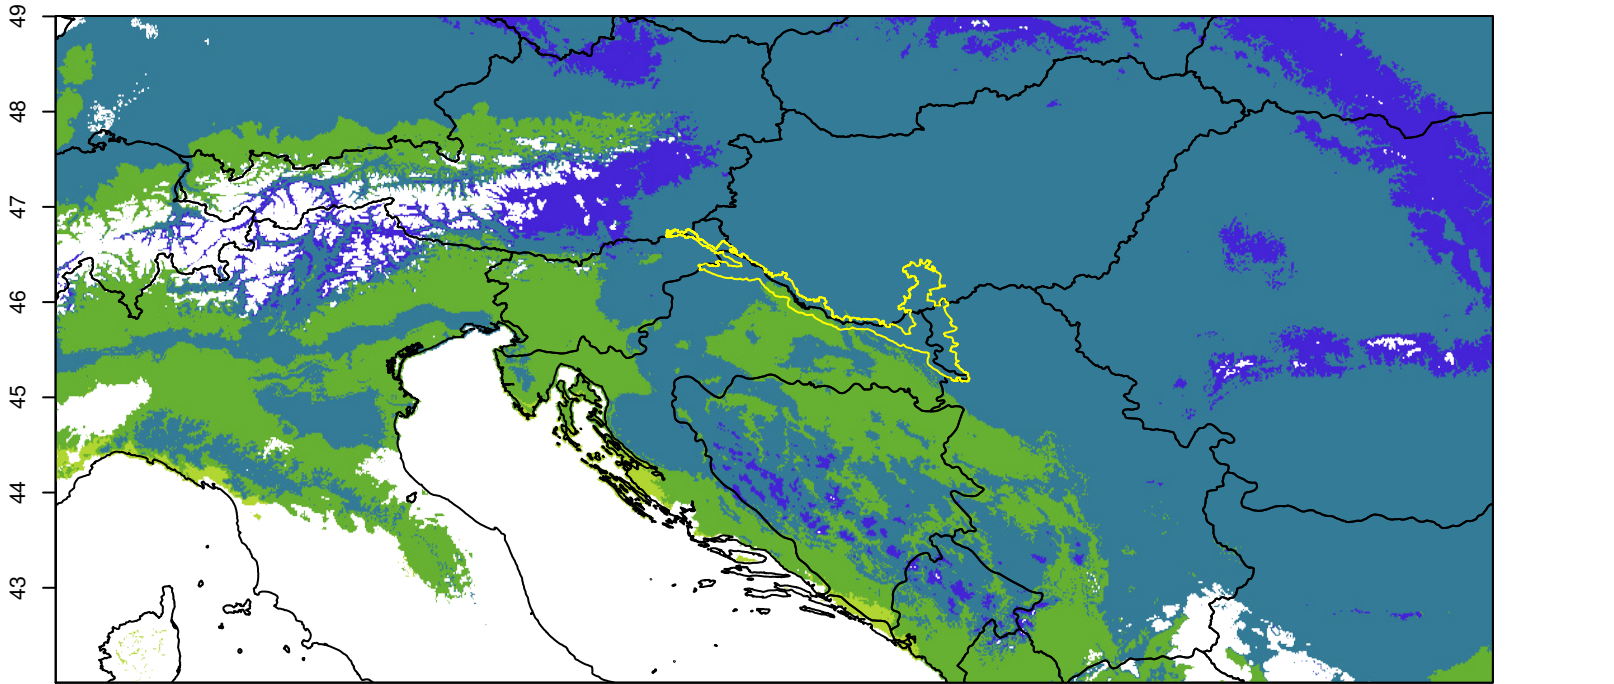

Quercus robur  
Current climate

RCP8.5 2041-60

RCP8.5 2081-00

10

15

20

25