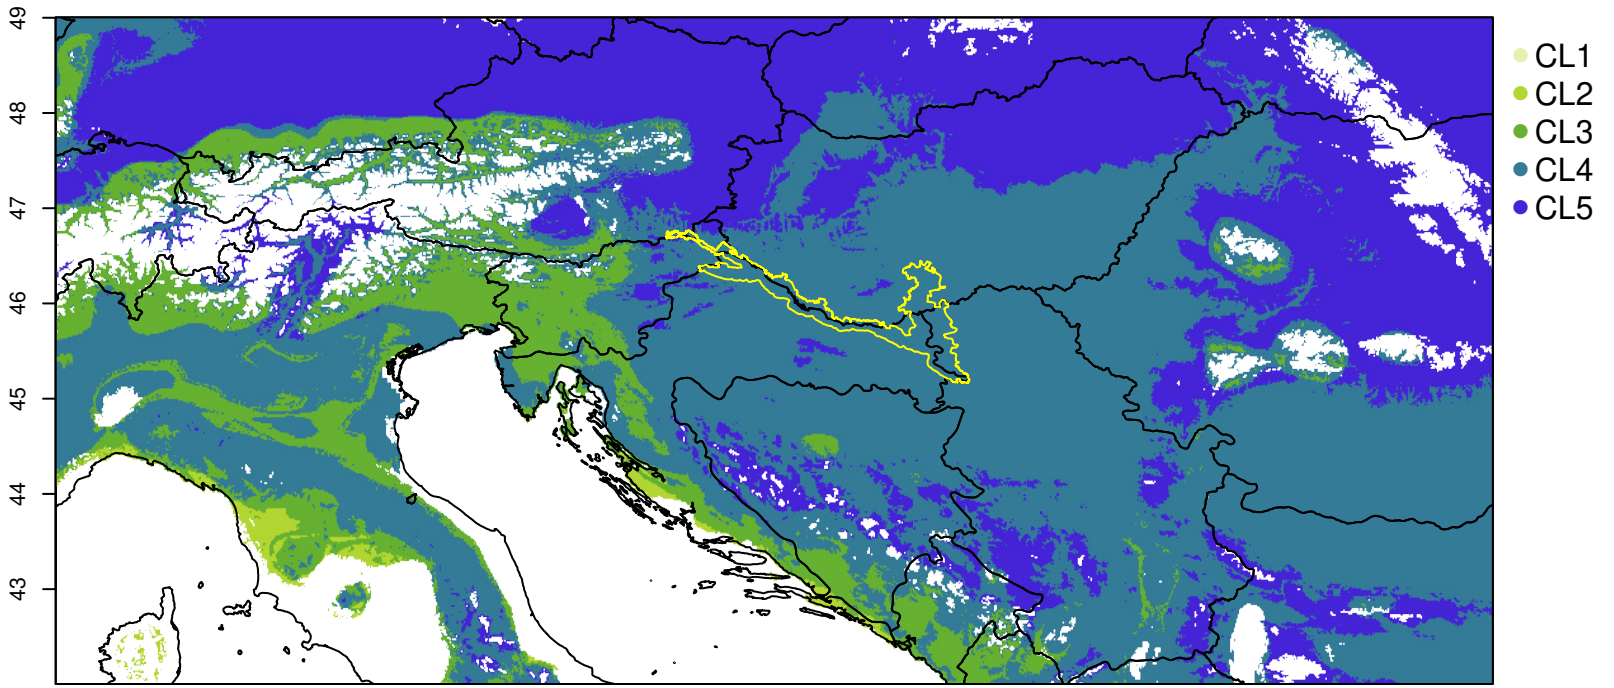

Quercus robur  
Current climate

RCP8.5 2041-60

RCP8.5 2081-00

10

15

20

25