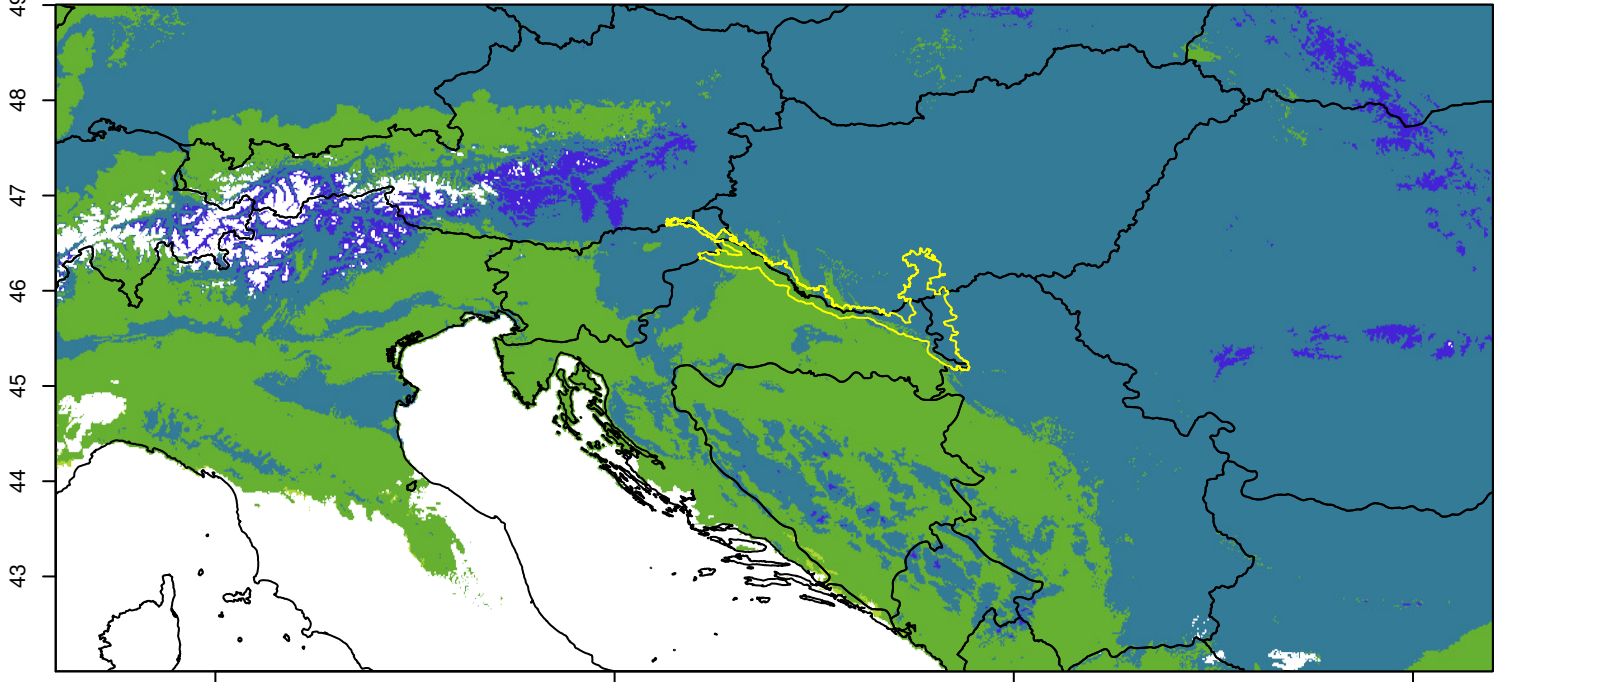

Quercus robur  
Current climate

RCP8.5 2041-60

RCP8.5 2081-00

10

15

20

25