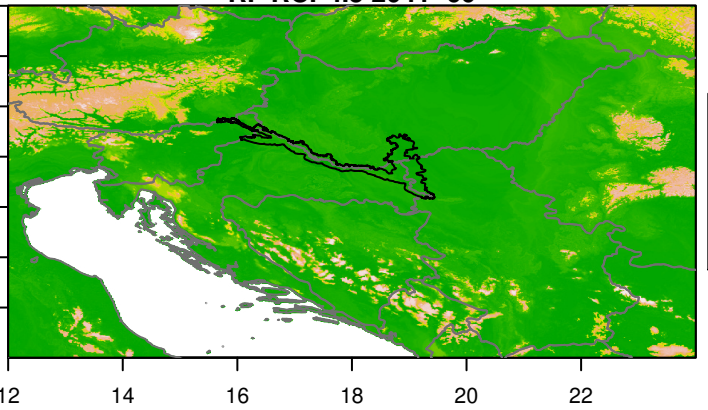

Juglans nigra - RF current

RF current

RF RCP4.5 2041-60

RF RCP4.5 2041-60

RF RCP4.5 2081-00

RF RCP4.5 2081-00

RF RCP8.5 2041-60

RF RCP8.5 2041-60