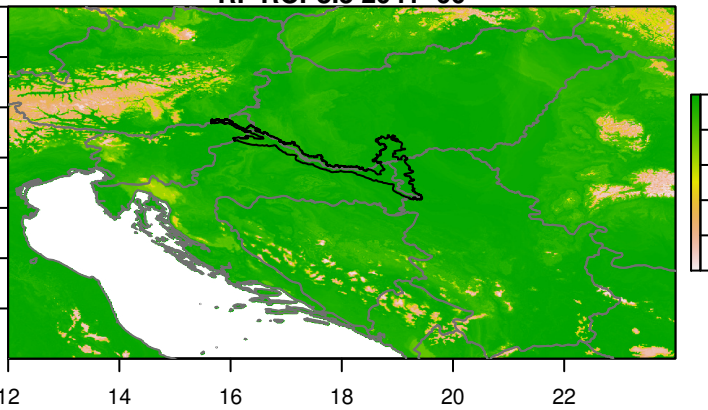

Juglans nigra - RF current

RF current

RF RCP4.5 2041-60

RF RCP4.5 2041-60

RF RCP4.5 2081-00

RF RCP4.5 2081-00

RF RCP8.5 2041-60

RF RCP8.5 2041-60