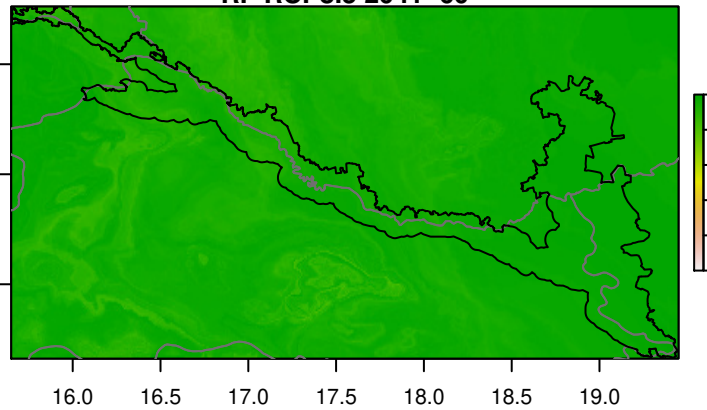

Juglans nigra - RF current

RF current

RF RCP4.5 2041-60

RF RCP4.5 2041-60

RF RCP4.5 2081-00

RF RCP4.5 2081-00

RF RCP8.5 2041-60

RF RCP8.5 2041-60