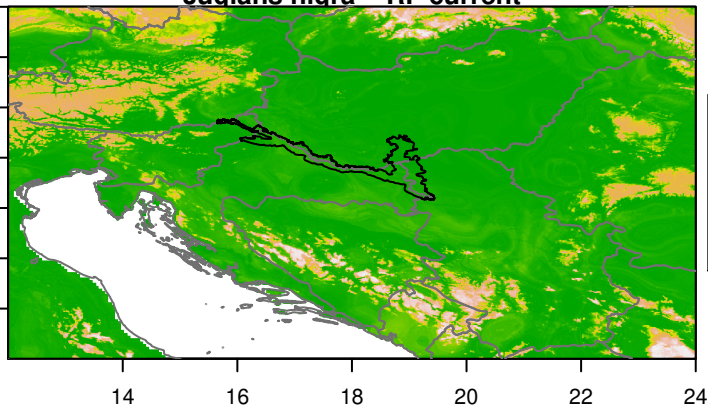

Juglans nigra - RF current

RF current

RF RCP4.5 2041-60

RF RCP4.5 2041-60

RF RCP4.5 2081-00

RF RCP4.5 2081-00

RF RCP8.5 2041-60

RF RCP8.5 2041-60