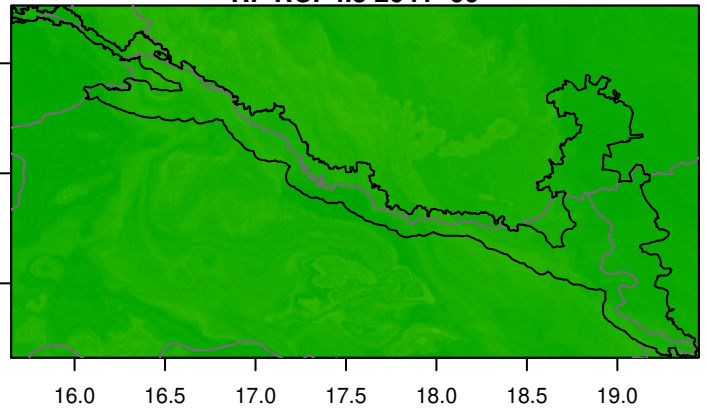

Juglans nigra - RF current

RF current

RF RCP4.5 2041-60

RF RCP4.5 2041-60

RF RCP4.5 2081-00

RF RCP4.5 2081-00

RF RCP8.5 2041-60

RF RCP8.5 2041-60