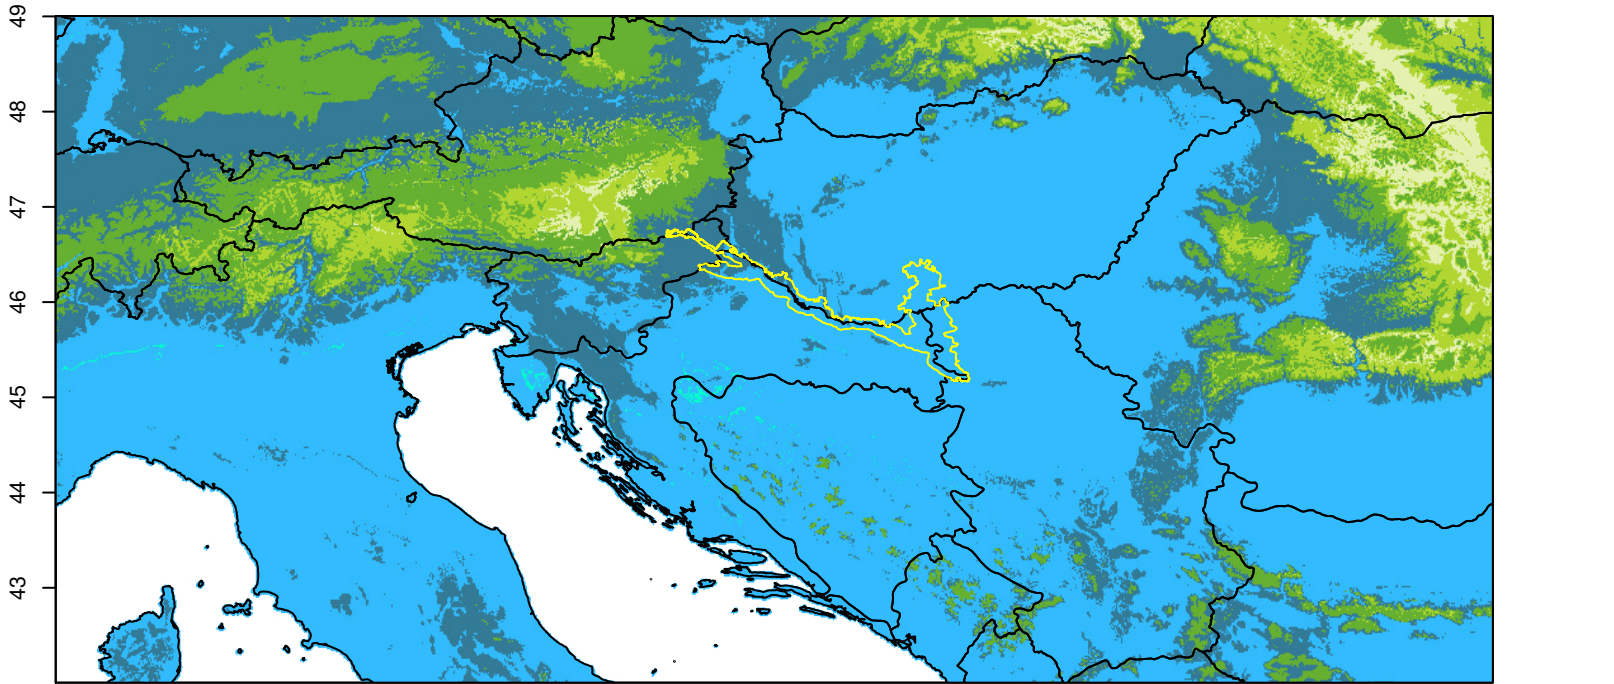

*Ulmus laevis*  
Current climate

RCP8.5 2041-60

RCP8.5 2081-00

10

15

20

25