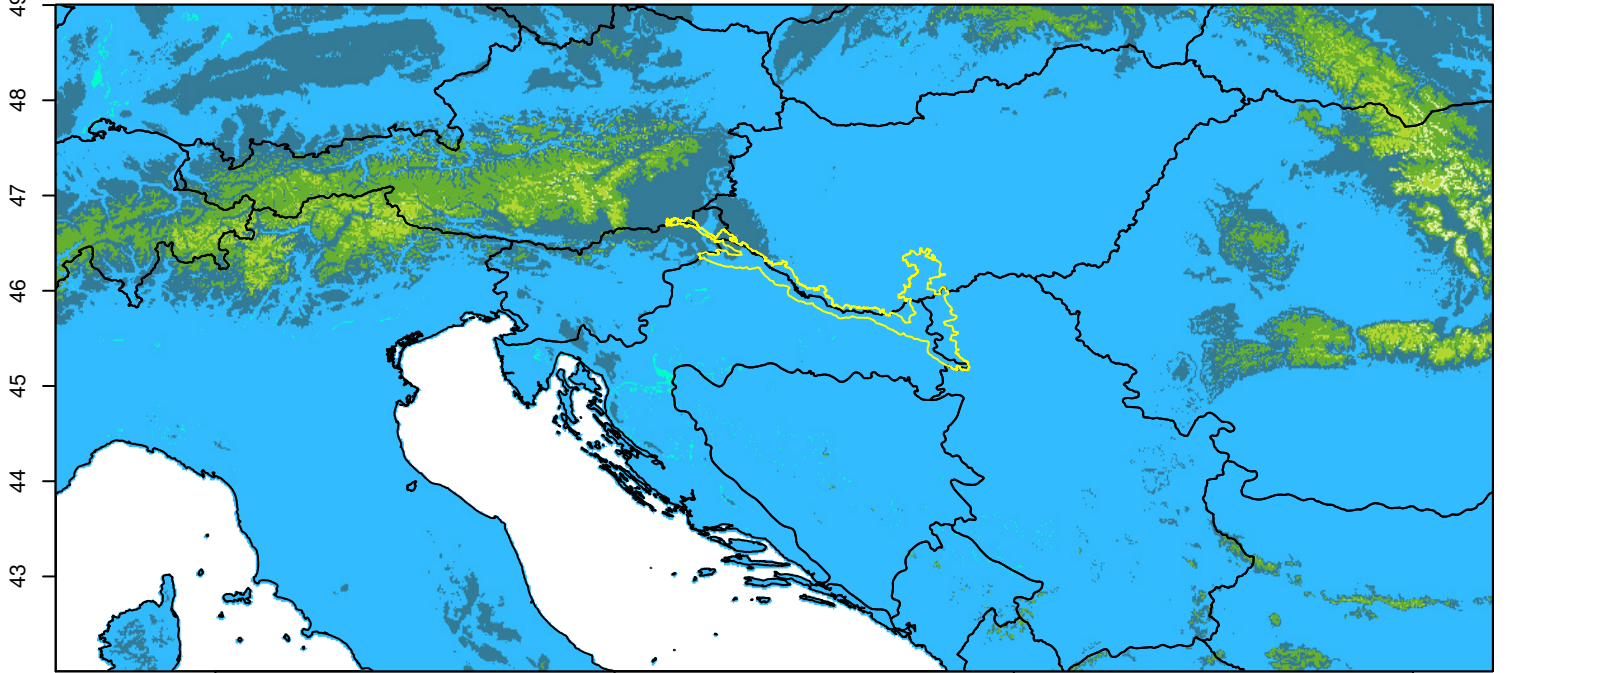

*Ulmus laevis*  
Current climate

RCP8.5 2041-60

RCP8.5 2081-00

10

15

20

25