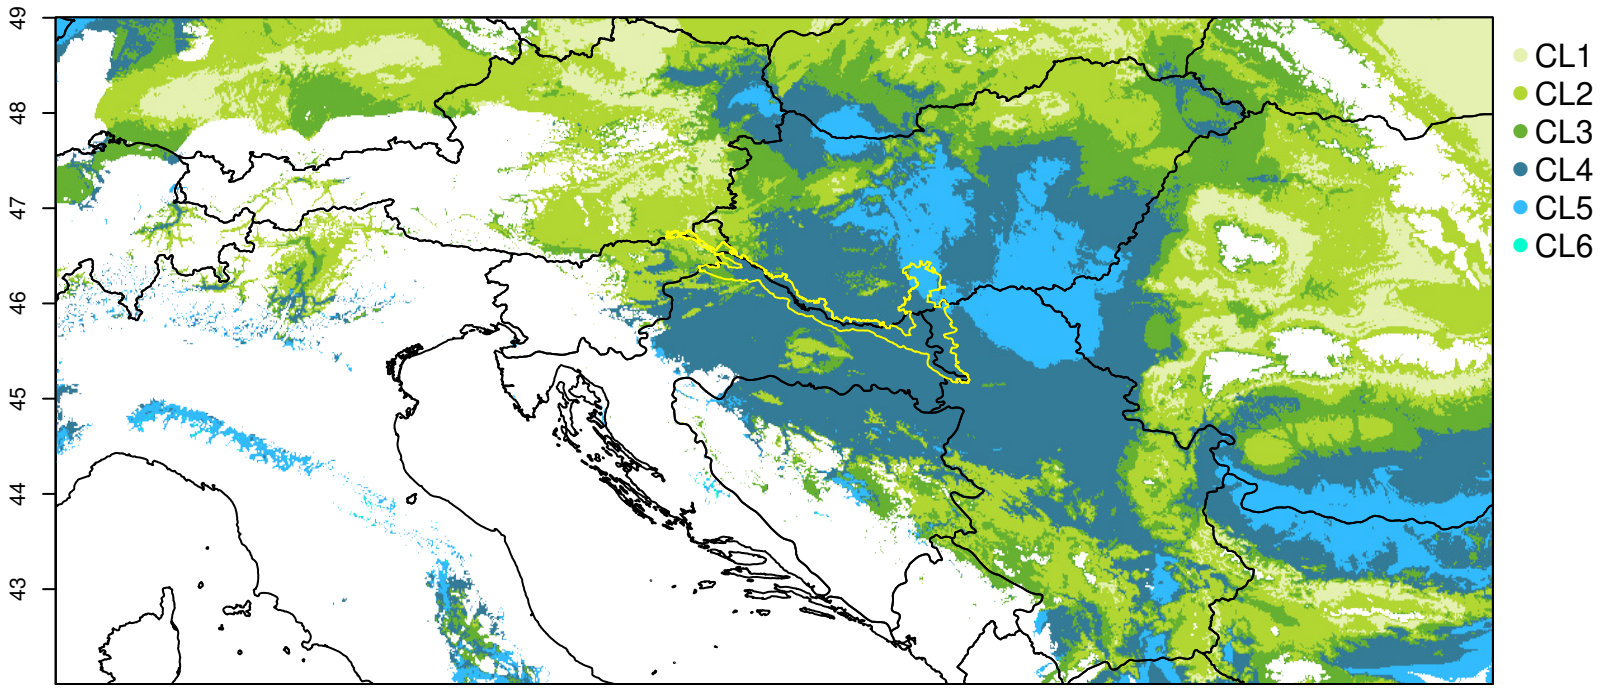

*Ulmus laevis*  
Current climate

RCP8.5 2041-60

RCP8.5 2081-00

10

15

20

25