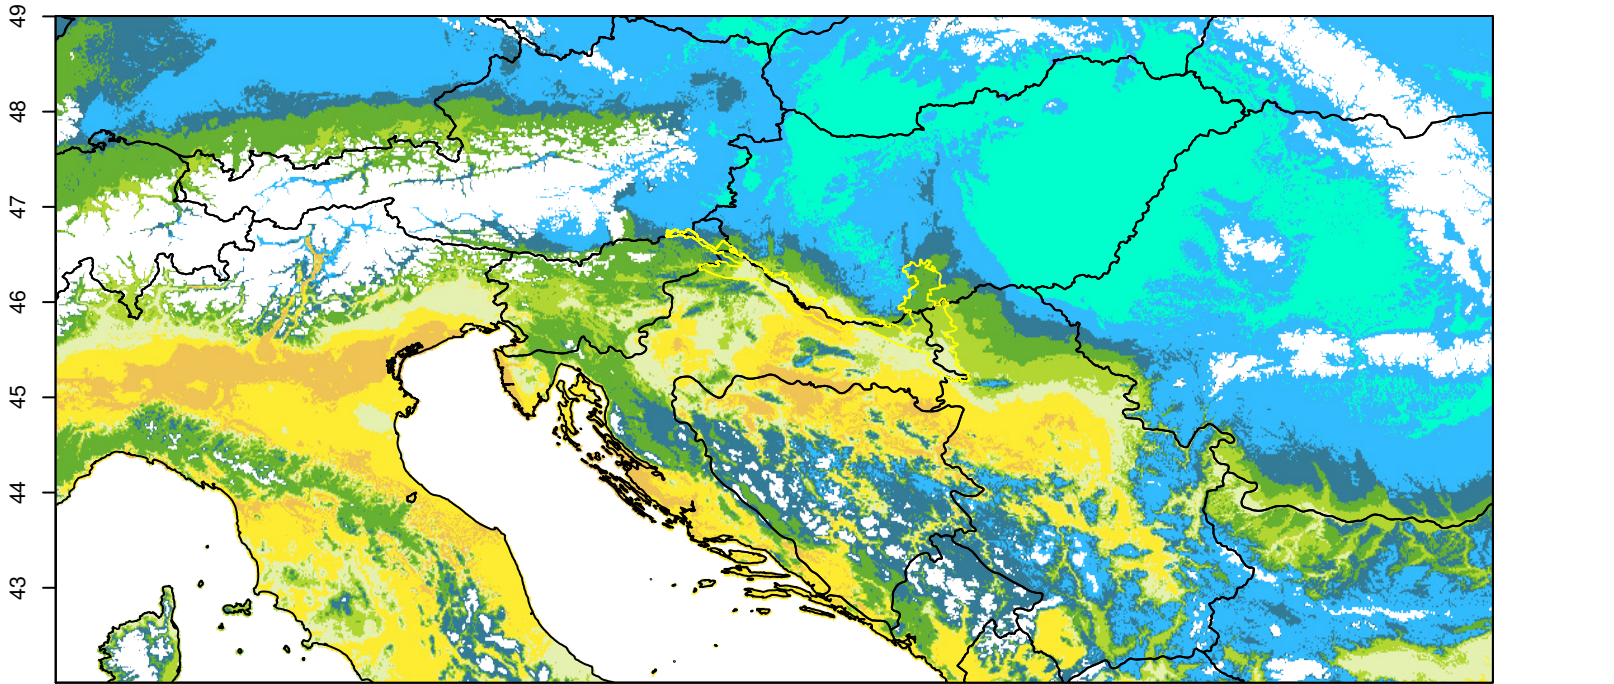

Populus nigra
Current climate

RCP4.5 2041-60

RCP4.5 2081-00