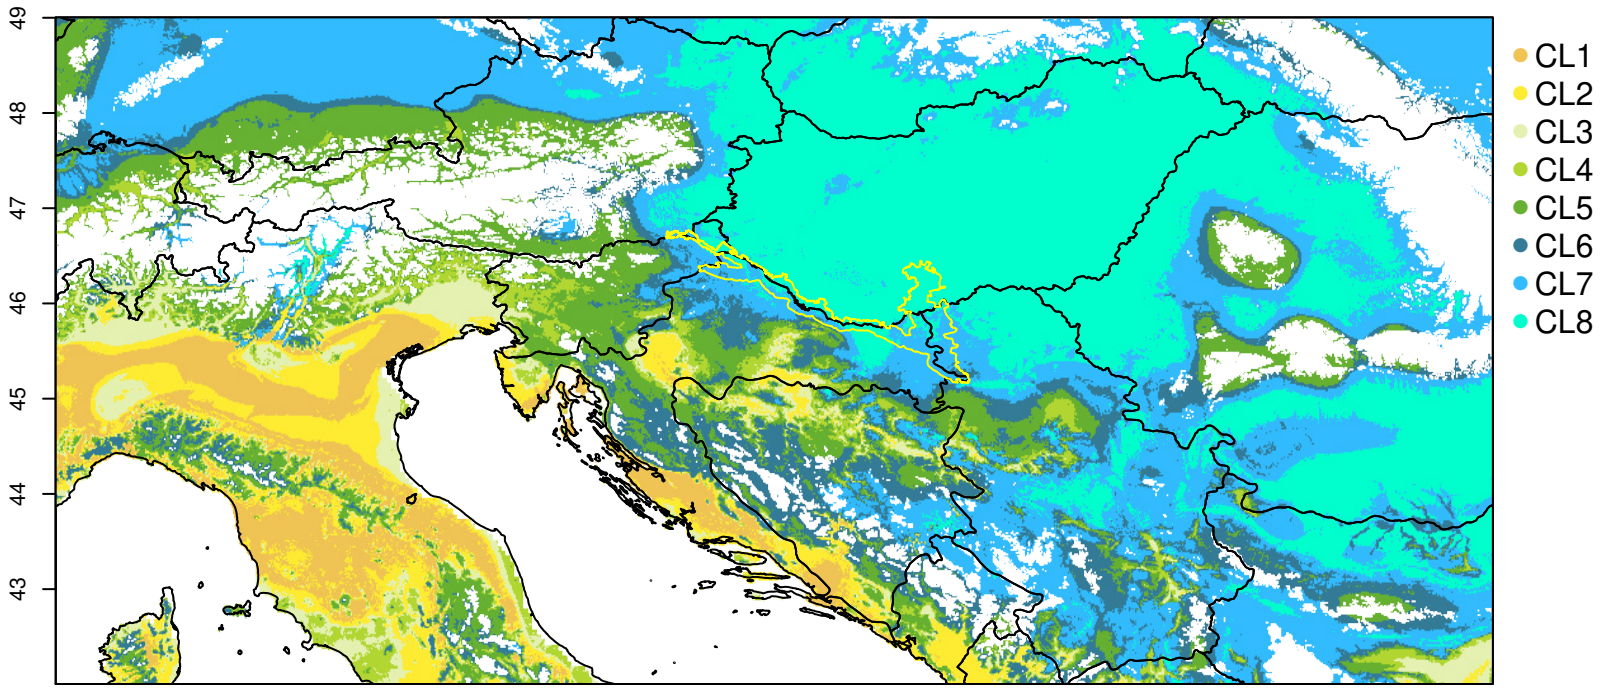

Populus nigra
Current climate

RCP4.5 2041-60

RCP4.5 2081-00