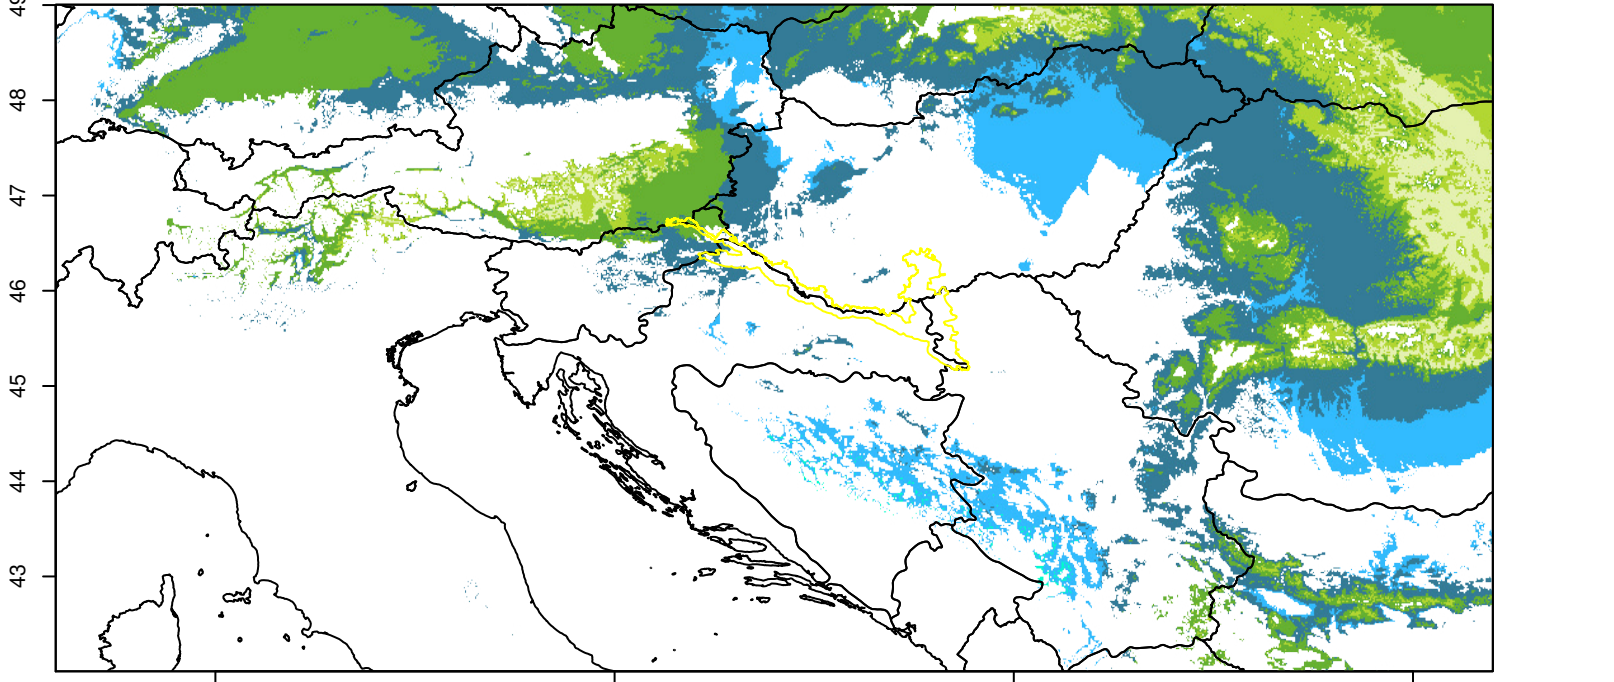

Ulmus laevis
Current climate

RCP4.5 2041-60

RCP4.5 2081-00

10

15

20

25