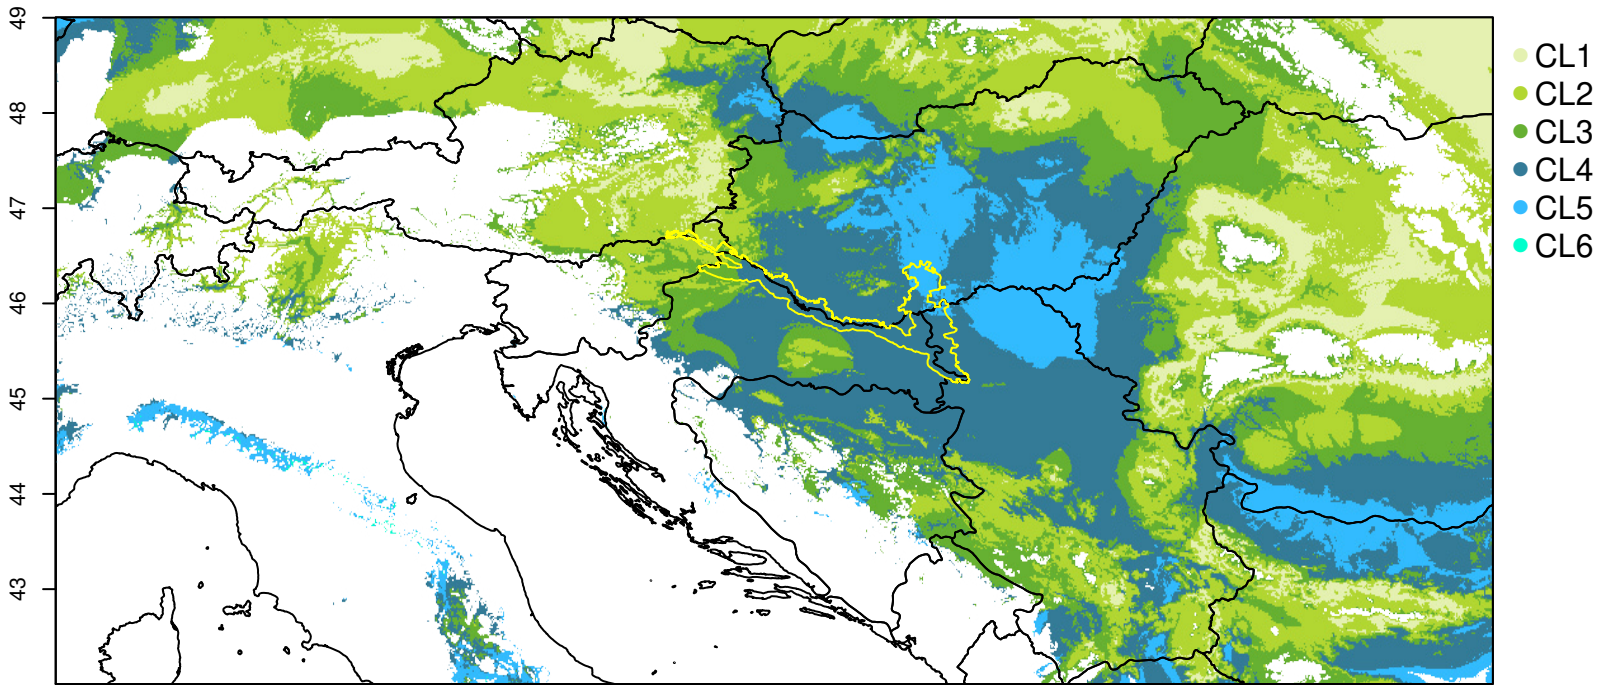

Ulmus laevis
Current climate

RCP4.5 2041-60

RCP4.5 2081-00

10

15

20

25