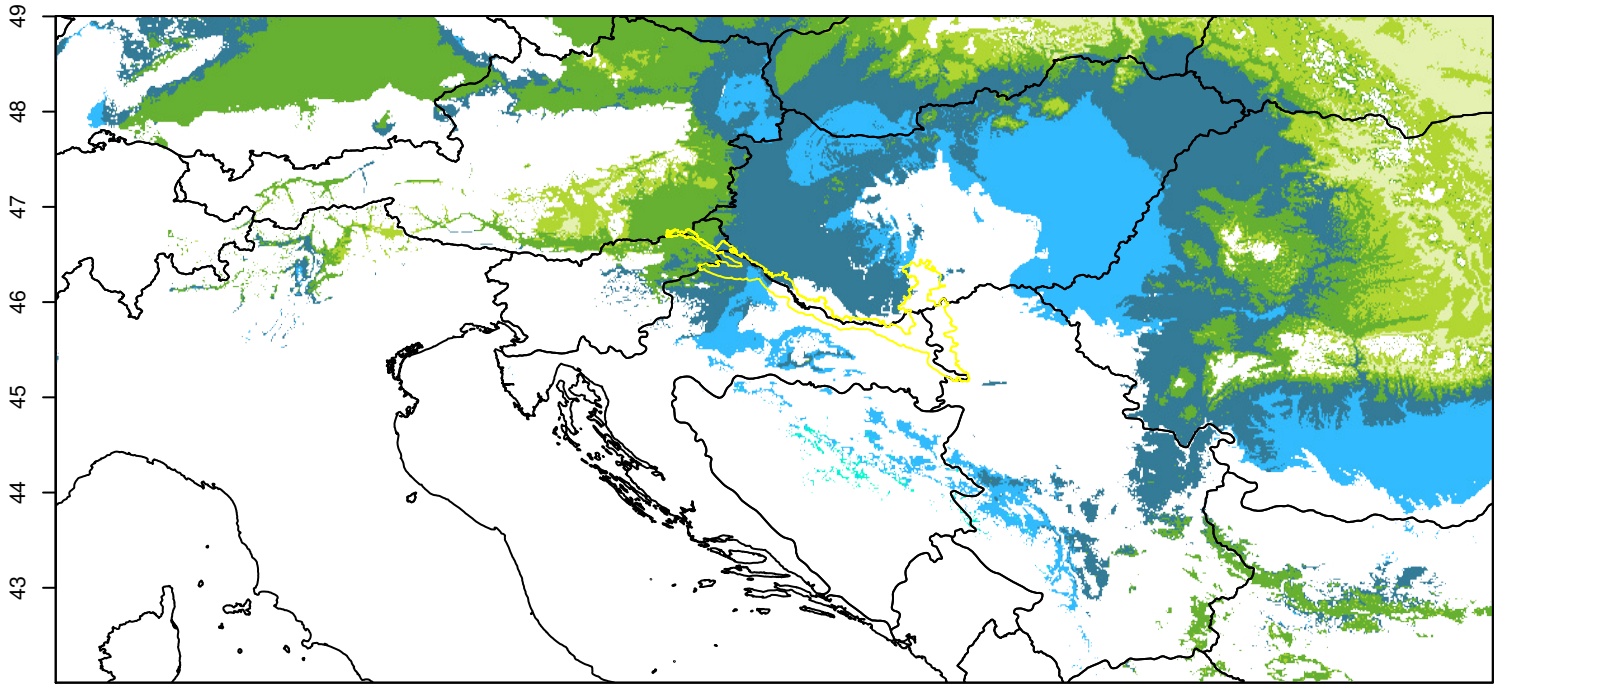

Ulmus laevis
Current climate

RCP4.5 2041-60

RCP4.5 2081-00

10

15

20

25